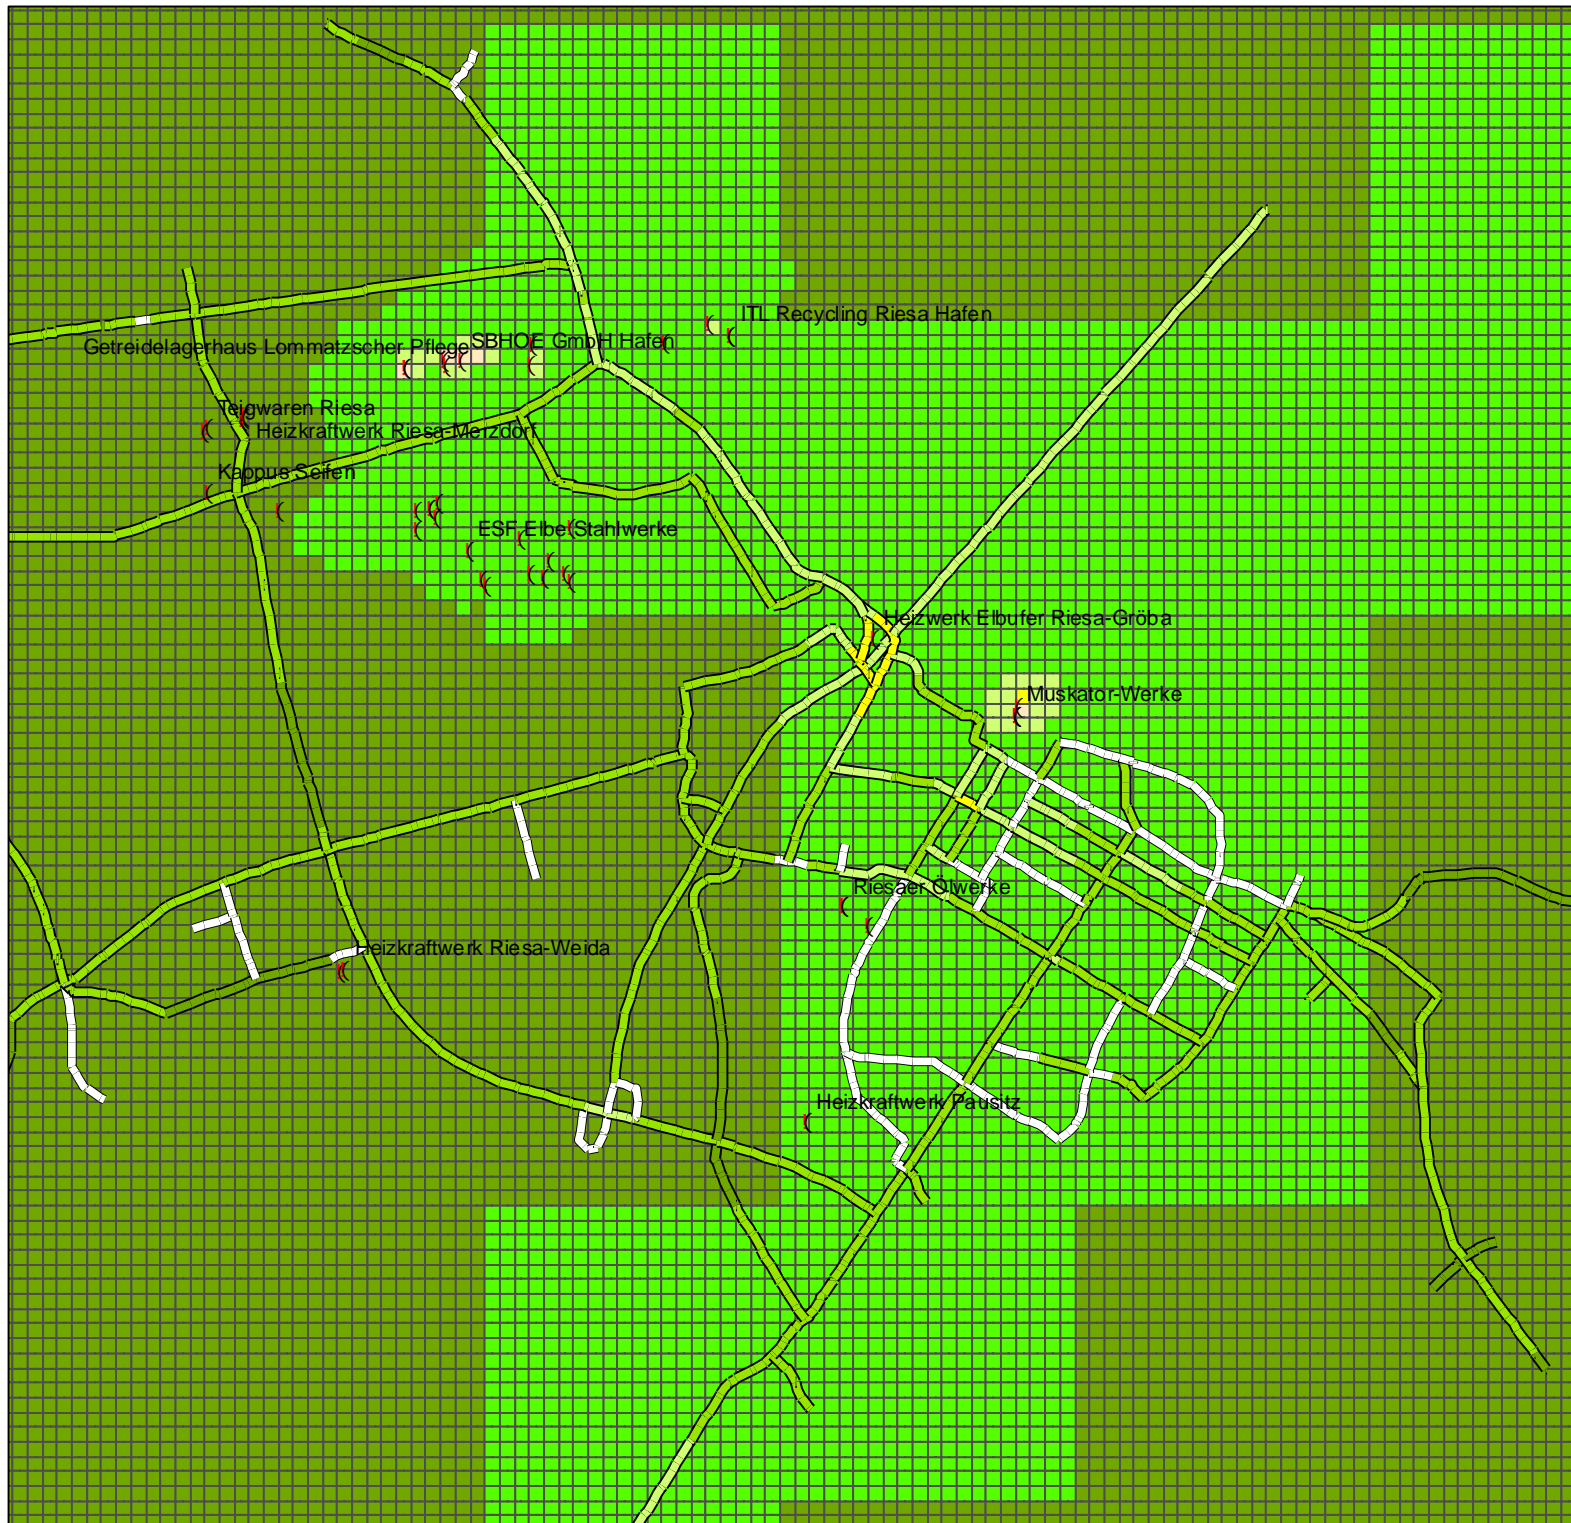

PM₁₀-Gesamtbelastung in Riesa (Mittel 2004-2008)

Legende

() Emitenten

[µg/m³]

— keine Werte

— ≤ 20

— 20 - 24

— 24 - 28

— 28 - 30

— 30 - 32

— 32 - 36

— 36 - 40

— 40 - 44

— > 44

[µg/m³]

— ≤ 16

— 16 - 20

— 20 - 24

— 24 - 28

— 28 - 30

— > 30