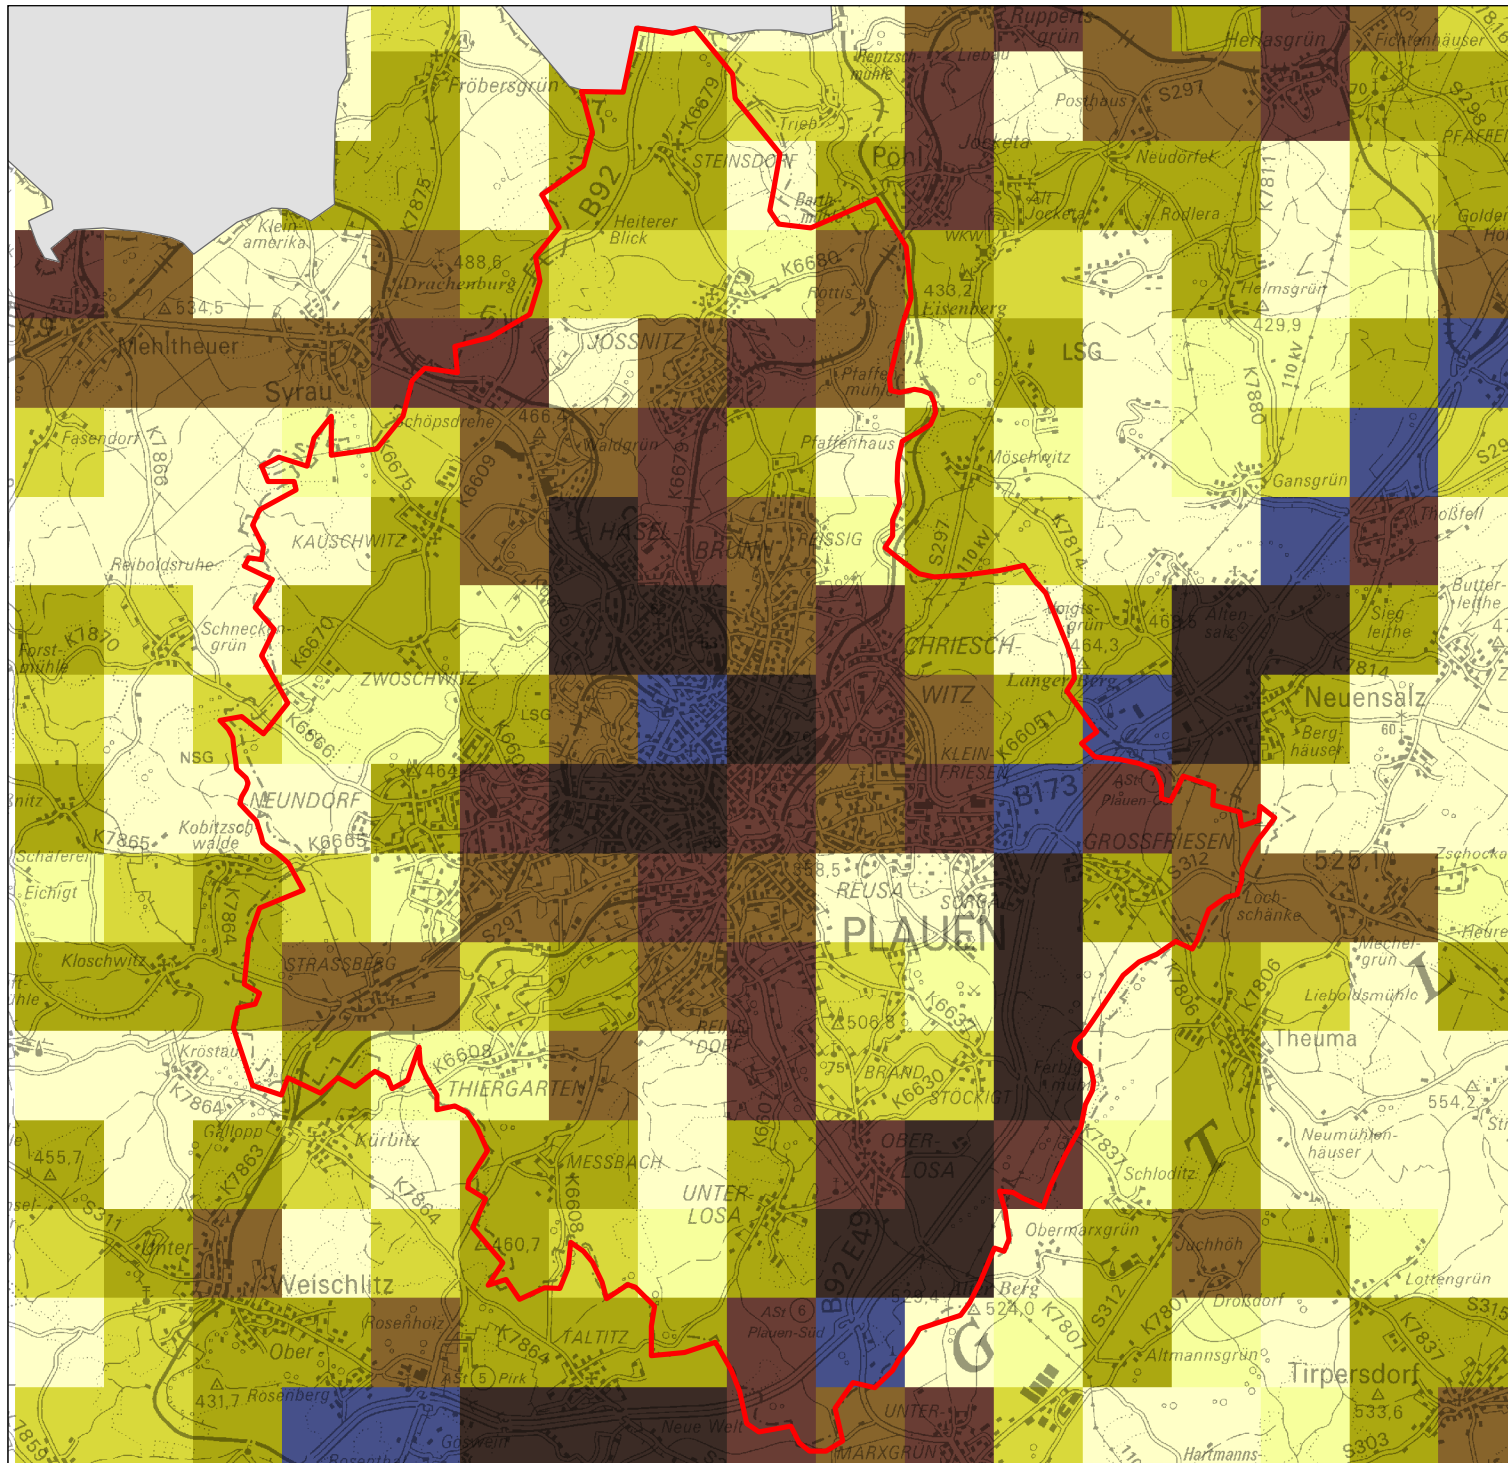

Stickoxid-Emissionen aus der Industrie in Plauen 2004/ 2006 ¹⁾

NO_x [t/km²*a]

1)
Daten für Großfeuerungsanlage von 2006,
Daten für sonstige emissionserklärungspflichtige Anlagen
aus den Emissionserklärungen 2004

Bearbeitungsstand: 09/2008

Geobasisdaten: VÜK 200 © 2005, Landesvermessungsamt Sachsen
www.landesvermessungsamt.sachsen.de

Feinstaub-Emissionen durch Hausbrand und Kleinverbraucher in Plauen 2006

PM₁₀ [t/km²*a]

- 0
- >0 - 0,025
- >0,025 - 0,05
- >0,05 - 0,1
- >0,1 - 0,2

1:85.000

Karte 4

Sächsisches Landesamt für Umwelt,
Landwirtschaft und Geologie
Abteilung 5 Klima, Luft, Lärm, Strahlen
Referat 51 Luftqualität

Datengrundlage: Emissionskataster Sachsen des LfULG,
Flächennutzung aus ATKIS-DLM25

Bearbeitungsstand: 09/2008

Geobasisdaten: VÜK 200 © 2005, Landesvermessungsamt Sachsen
www.landesvermessungsamt.sachsen.de

Stickoxid-Emissionen

aus
dem Verkehr
in Plauen 2006

NO_x [t/km²*a]

1:85.000

Karte 5