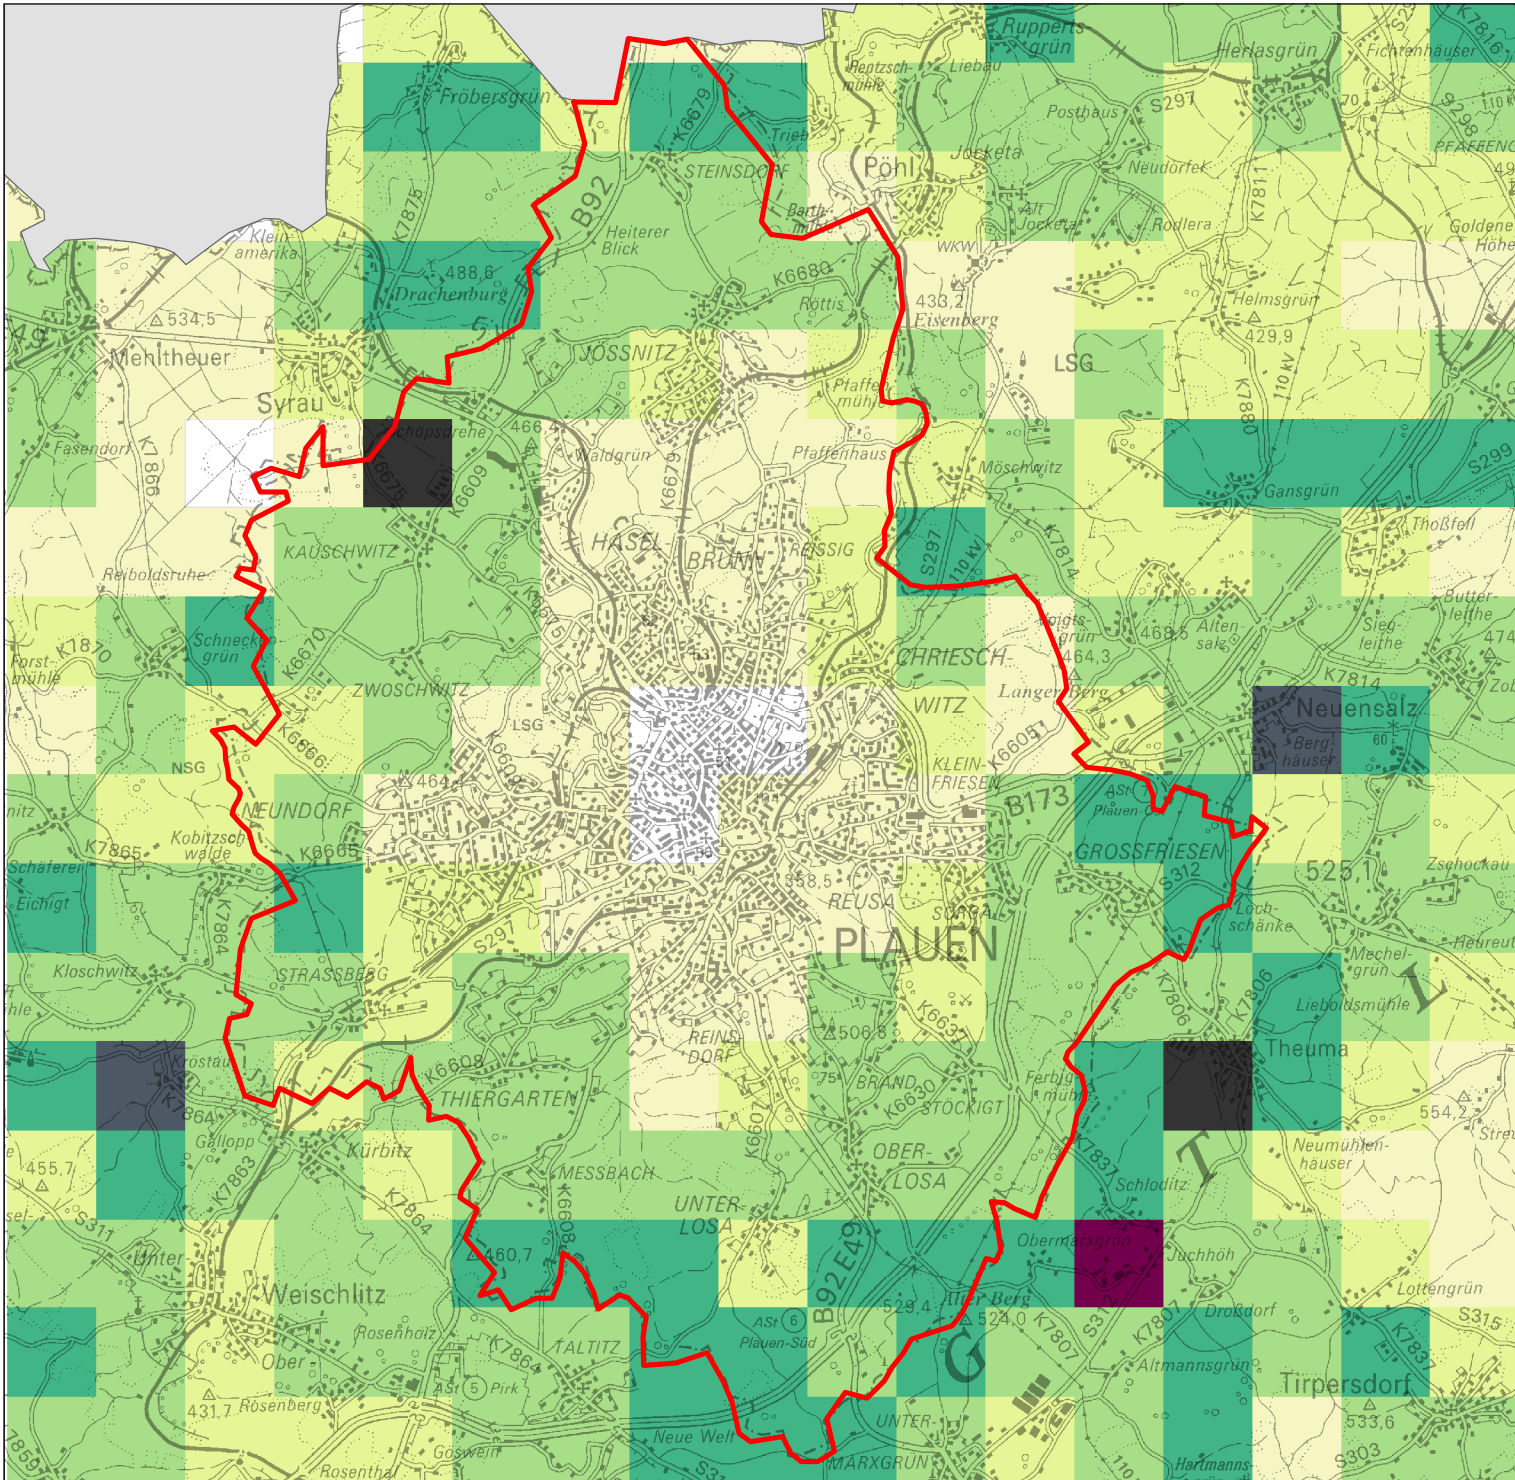

Feinstaub-Emissionen

aus der Landwirtschaft in Plauen 2006

PM₁₀ [t/km²*a]

1:85.000

Karte 8

Sächsisches Landesamt für Umwelt,
Landwirtschaft und Geologie
Abteilung 5 Klima, Luft, Lärm, Strahlen
Referat 51 Luftqualität

Datengrundlage: Emissionskataster Sachsen des LfULG,
Flächennutzung aus ATKIS-DLM25

Bearbeitungsstand: 09/2008

Geobasisdaten: VÜK 200 © 2005, Landesvermessungsamt Sachsen
www.landesvermessungsamt.sachsen.de