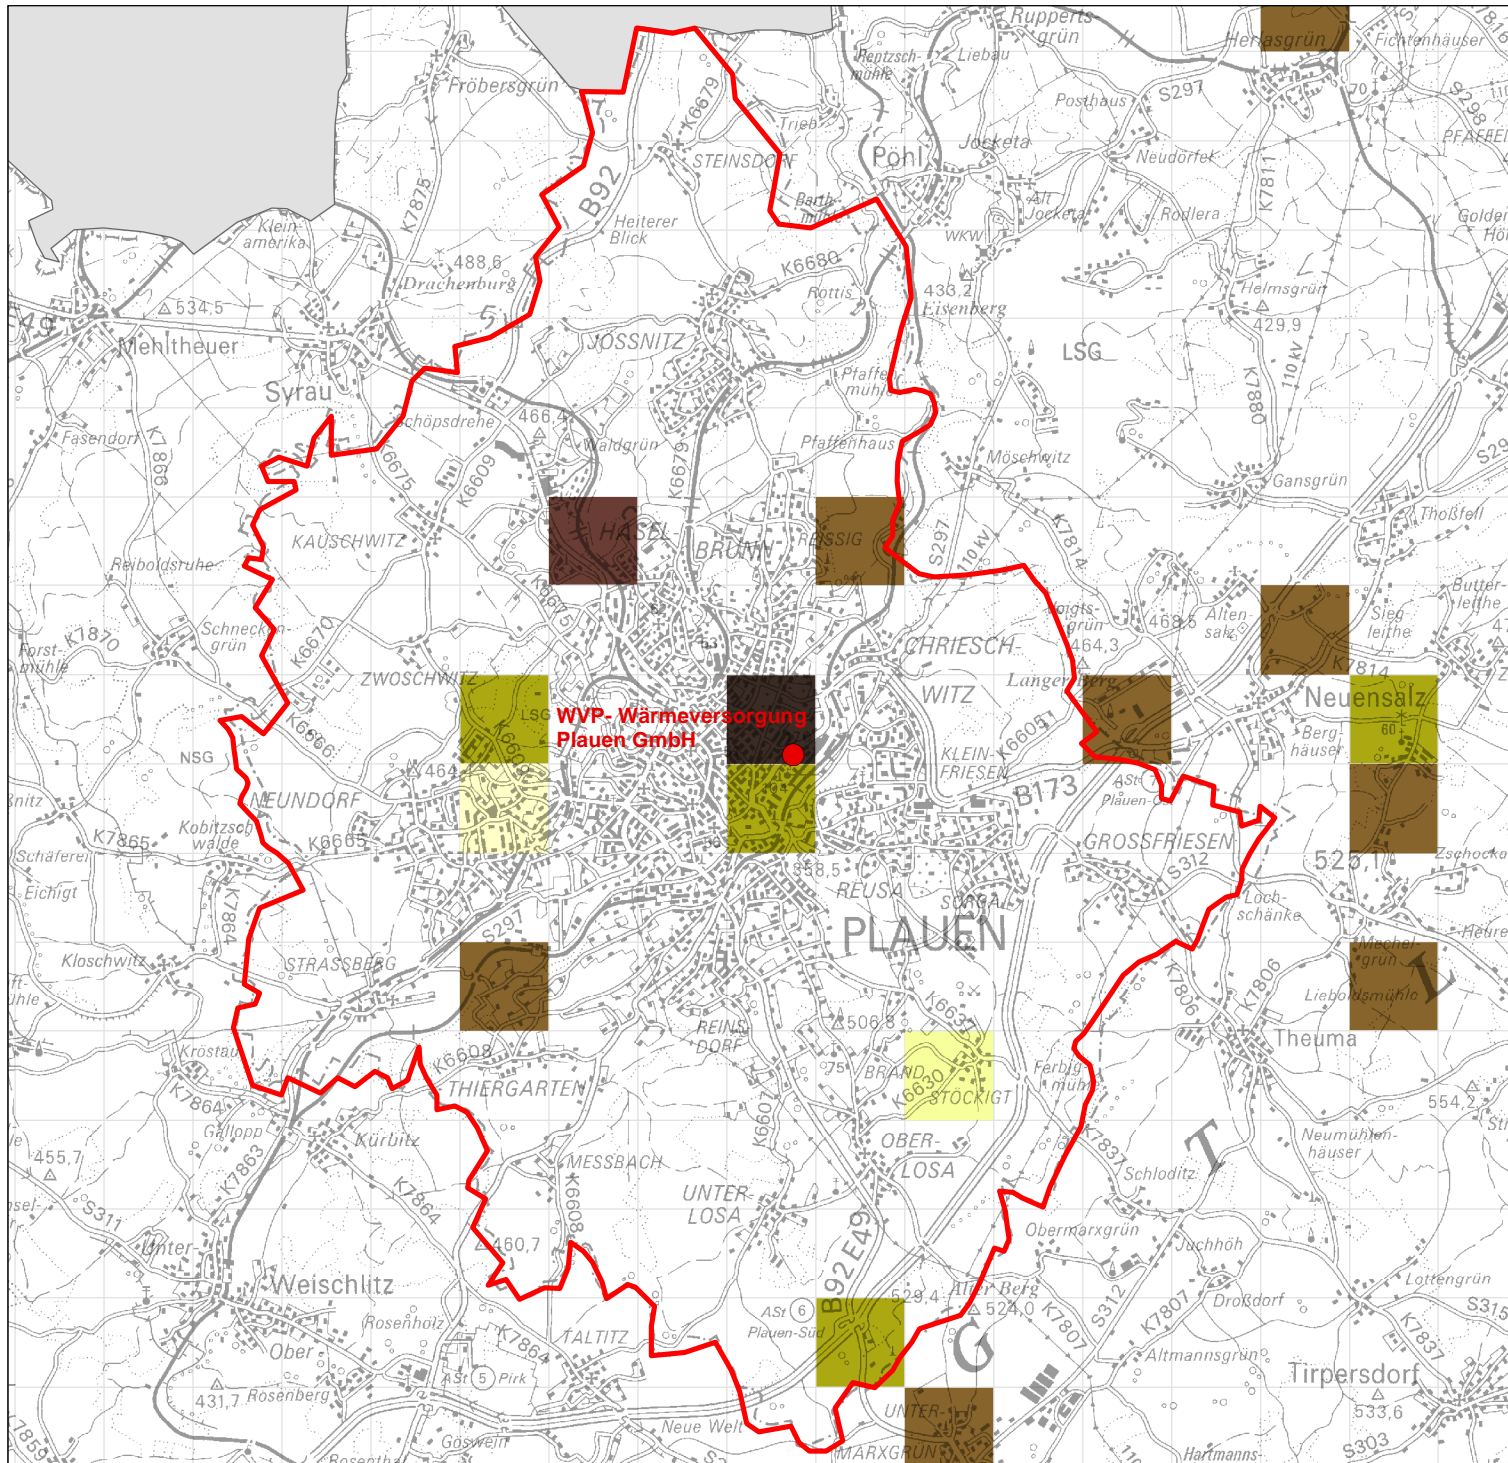

Stickoxid-Emissionen aus der Industrie in Plauen 2004/ 2006 ¹⁾

NO_x [t/km²*a]

1)
Daten für Großfeuerungsanlage von 2006,
Daten für sonstige emissionserklärungspflichtige Anlagen
aus den Emissionserklärungen 2004

1:85.000

Karte 1

Sächsisches Landesamt für Umwelt,
Landwirtschaft und Geologie
Abteilung 5 Klima, Luft, Lärm, Strahlen
Referat 51 Luftqualität

Datengrundlage: Emissionskataster Sachsen des LFULG,
Flächennutzung aus ATKIS-DLM25

Bearbeitungsstand: 09/2008

Geobasisdaten: VÜK 200 © 2005, Landesvermessungsamt Sachsen
www.landesvermessungsamt.sachsen.de

Feinstaub-Emissionen aus der Industrie in Plauen 2004/ 2006 ¹⁾

PM₁₀ [t/km²*a]

1)
Daten für Großfeuerungsanlage von 2006,
Daten für sonstige emissionserklärungsspflichtige Anlagen
aus den Emissionserklärungen 2004