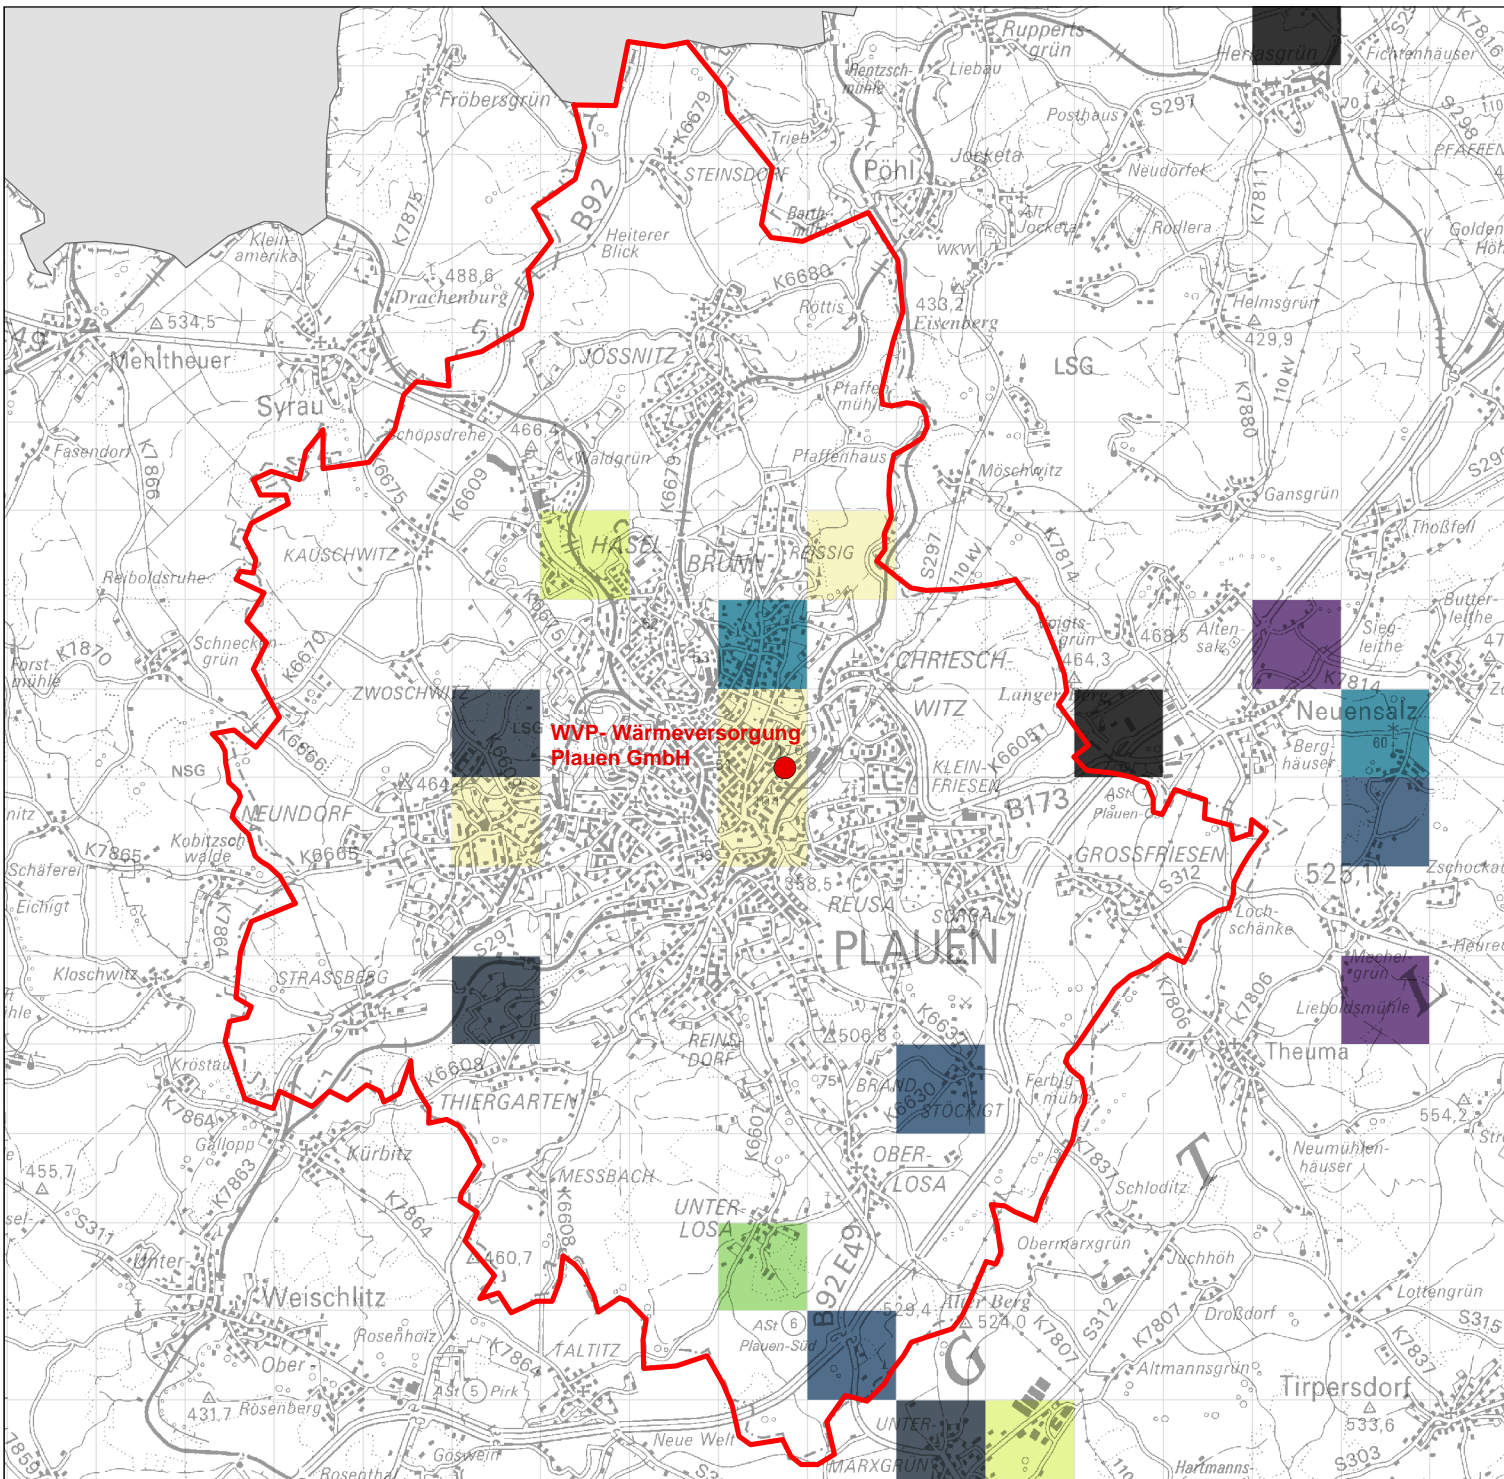

Bearbeitungsstand: 09/2008

Geobasisdaten: VÜK 200 © 2005, Landesvermessungsamt Sachsen
www.landesvermessungsamt.sachsen.de

Feinstaub-Emissionen aus der Industrie in Plauen 2004/ 2006 ¹⁾

PM₁₀ [t/km²*a]

1)
Daten für Großfeuerungsanlage von 2006,
Daten für sonstige emissionserklärungsspflichtige Anlagen
aus den Emissionserklärungen 2004

1:85.000

Karte 2

Sächsisches Landesamt für Umwelt,
Landwirtschaft und Geologie
Abteilung 5 Klima, Luft, Lärm, Strahlen
Referat 51 Luftqualität

Datengrundlage: Emissionskataster Sachsen des LFULG,
Flächennutzung aus ATKIS-DLM25

Bearbeitungsstand: 09/2008

Geobasisdaten: VÜK 200 © 2005, Landesvermessungsamt Sachsen
www.landesvermessungsamt.sachsen.de

Stickoxid-Emissionen

durch
Hausbrand und Kleinverbraucher
in Plauen 2006

NO_x [t/km²*a]