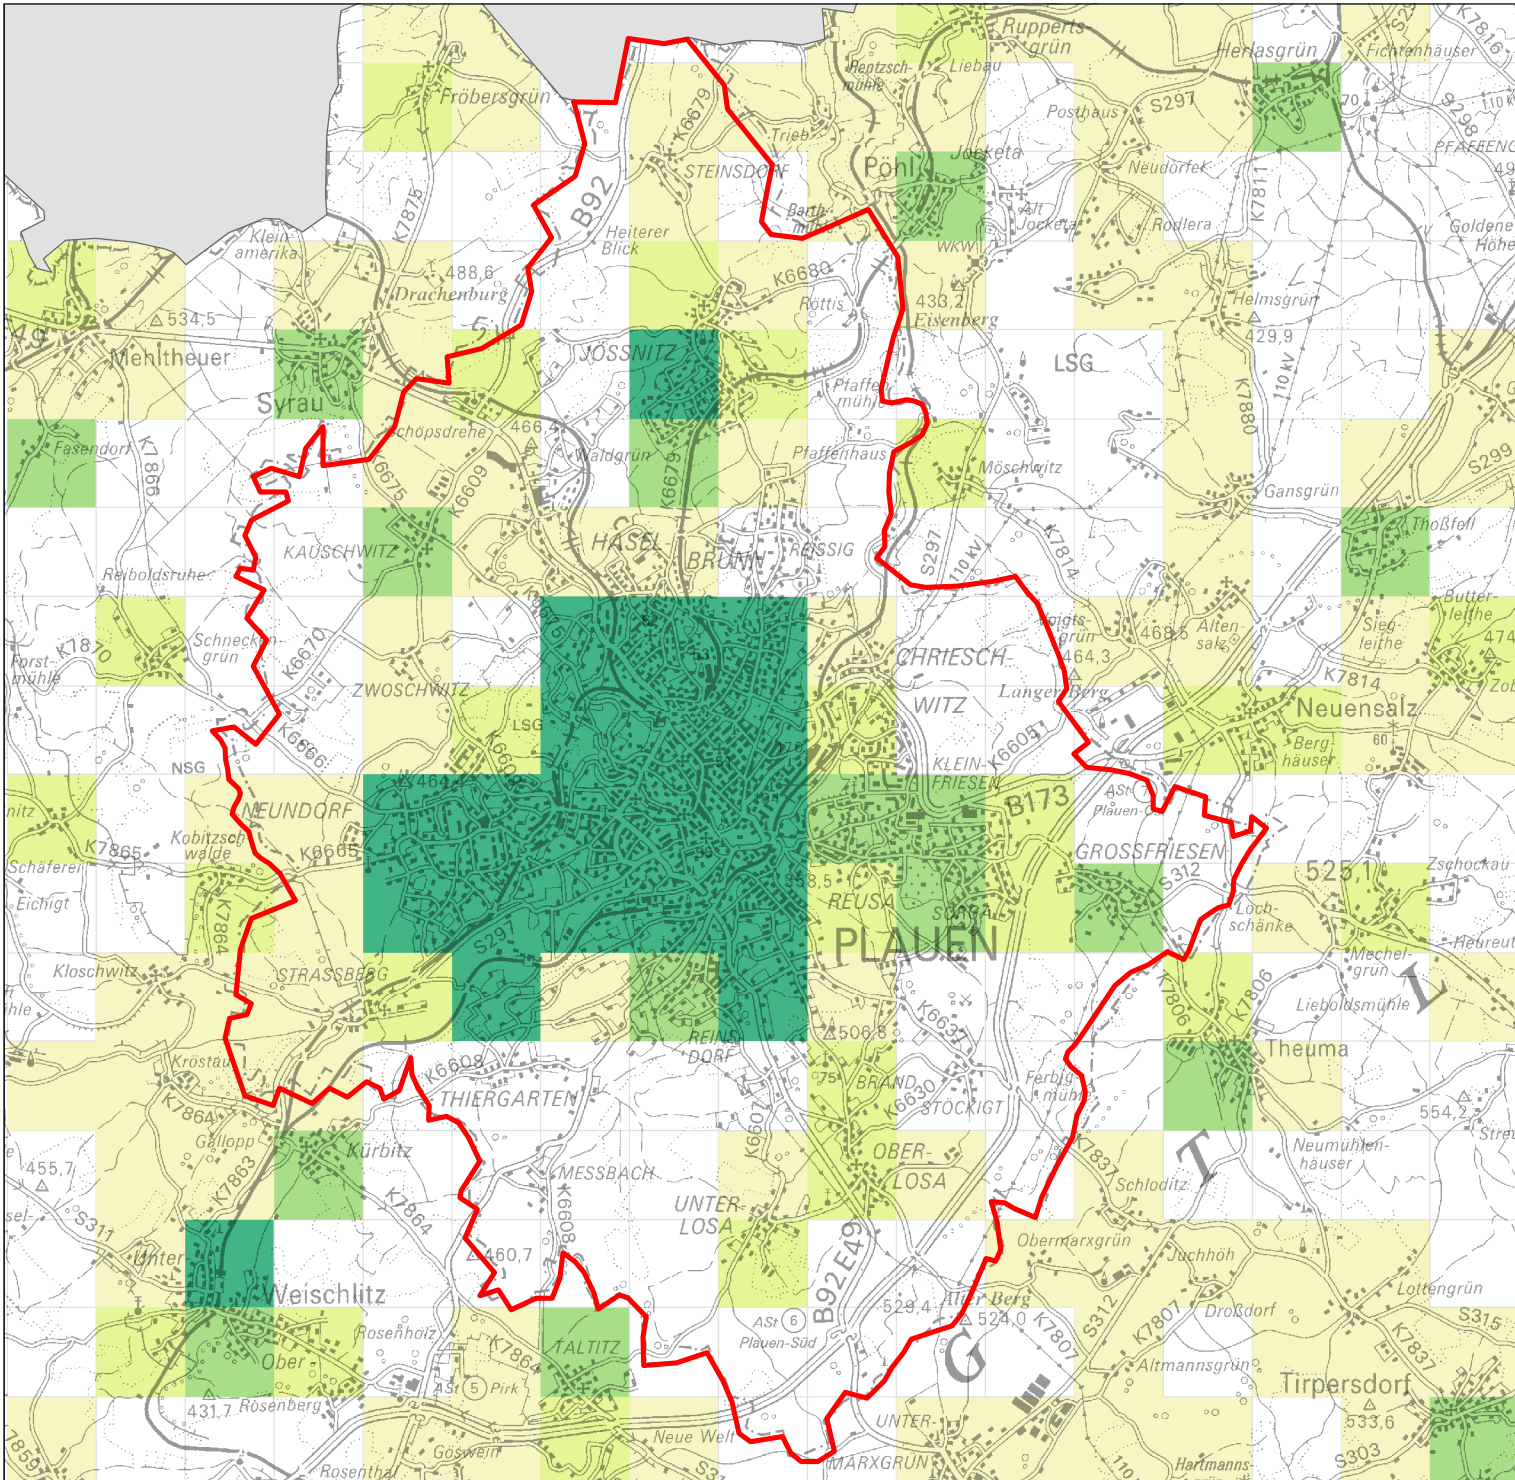

Feinstaub-Emissionen durch Hausbrand und Kleinverbraucher in Plauen 2006

PM₁₀ [t/km²*a]

- 0
- >0 - 0,025
- >0,025 - 0,05
- >0,05 - 0,1
- >0,1 - 0,2

1:85.000

Karte 4

Sächsisches Landesamt für Umwelt,
Landwirtschaft und Geologie
Abteilung 5 Klima, Luft, Lärm, Strahlen
Referat 51 Luftqualität

Datengrundlage: Emissionskataster Sachsen des LfULG,
Flächennutzung aus ATKIS-DLM25

Bearbeitungsstand: 09/2008

Geobasisdaten: VÜK 200 © 2005, Landesvermessungsamt Sachsen
www.landesvermessungsamt.sachsen.de