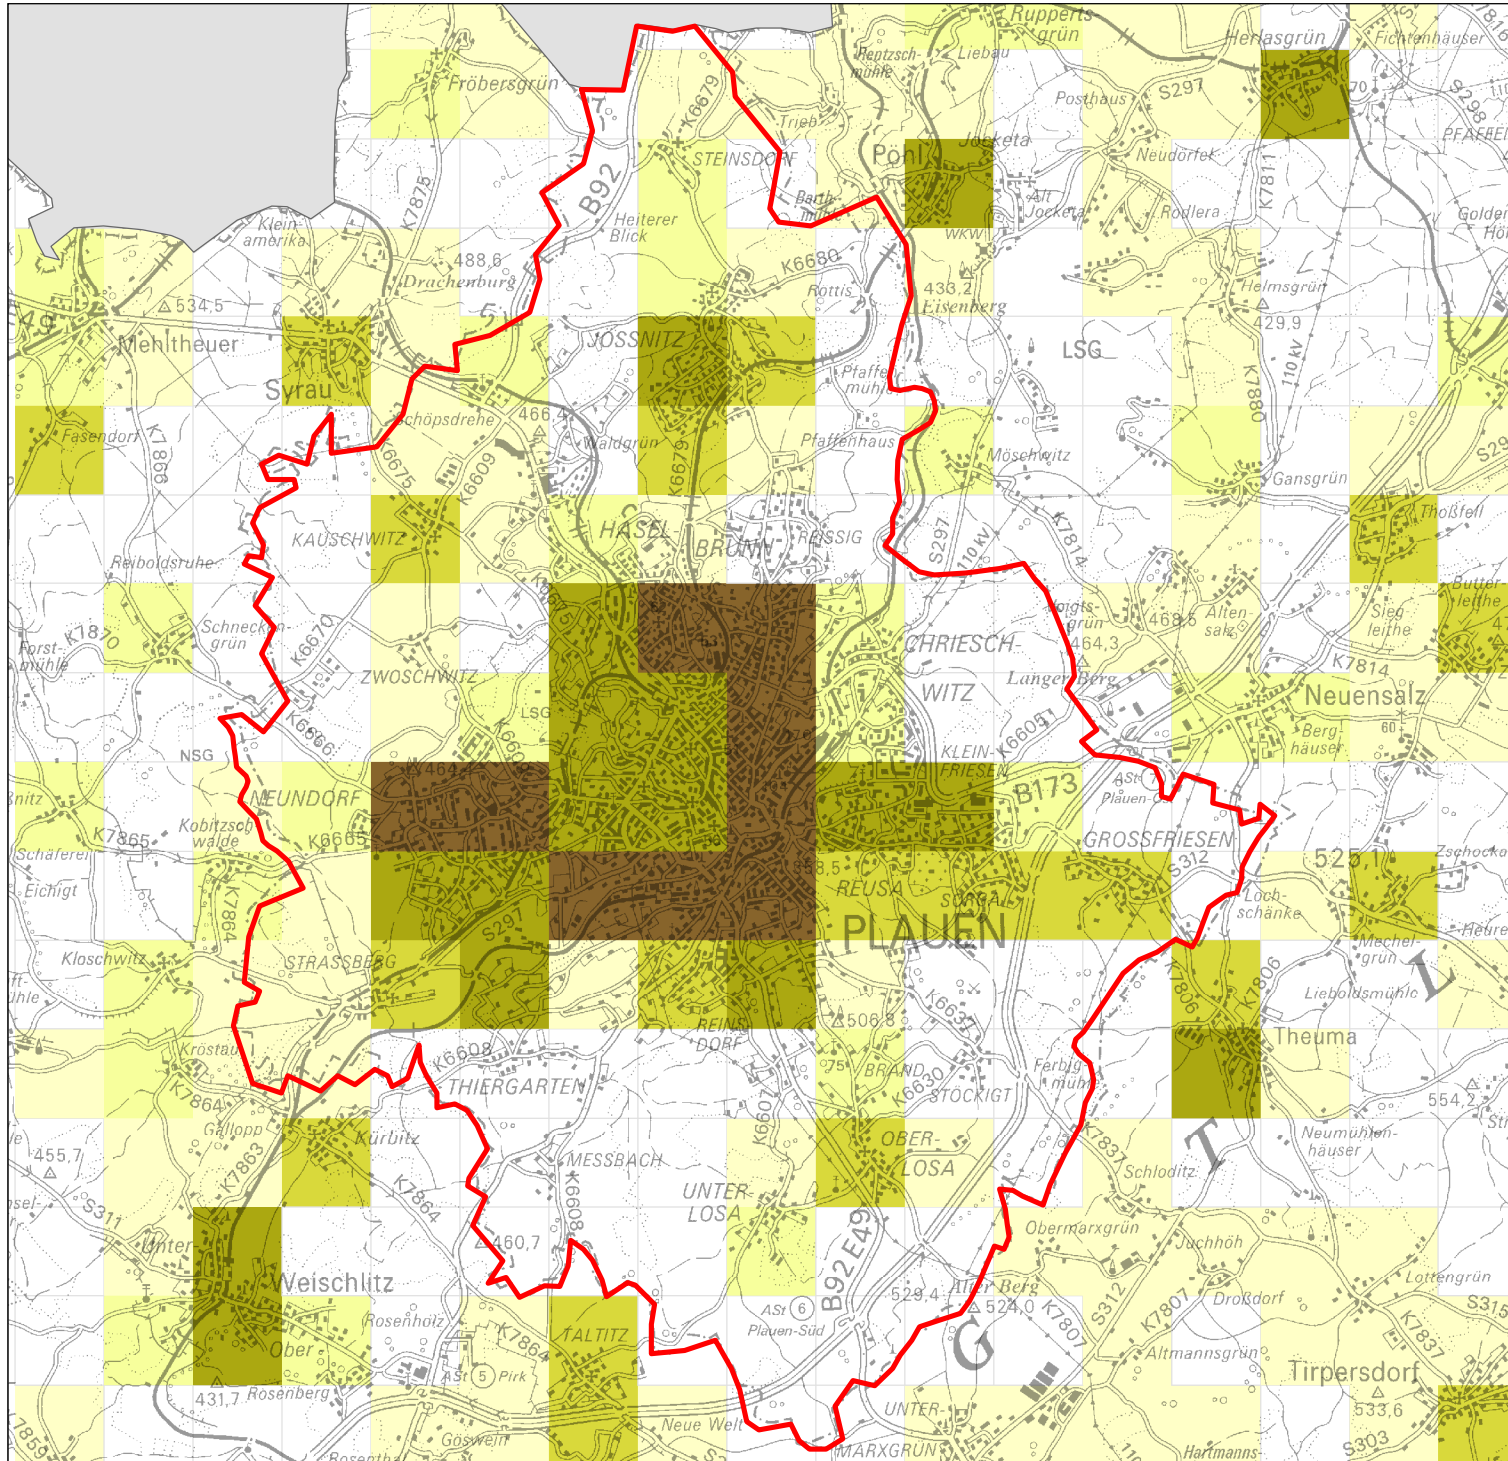

1:85.000

Karte 2

Sächsisches Landesamt für Umwelt,
Landwirtschaft und Geologie
Abteilung 5 Klima, Luft, Lärm, Strahlen
Referat 51 Luftqualität

Datengrundlage: Emissionskataster Sachsen des LFULG,
Flächennutzung aus ATKIS-DLM25

Bearbeitungsstand: 09/2008

Geobasisdaten: VÜK 200 © 2005, Landesvermessungsamt Sachsen
www.landesvermessungsamt.sachsen.de

Stickoxid-Emissionen

durch
Hausbrand und Kleinverbraucher
in Plauen 2006

NO_x [t/km²*a]