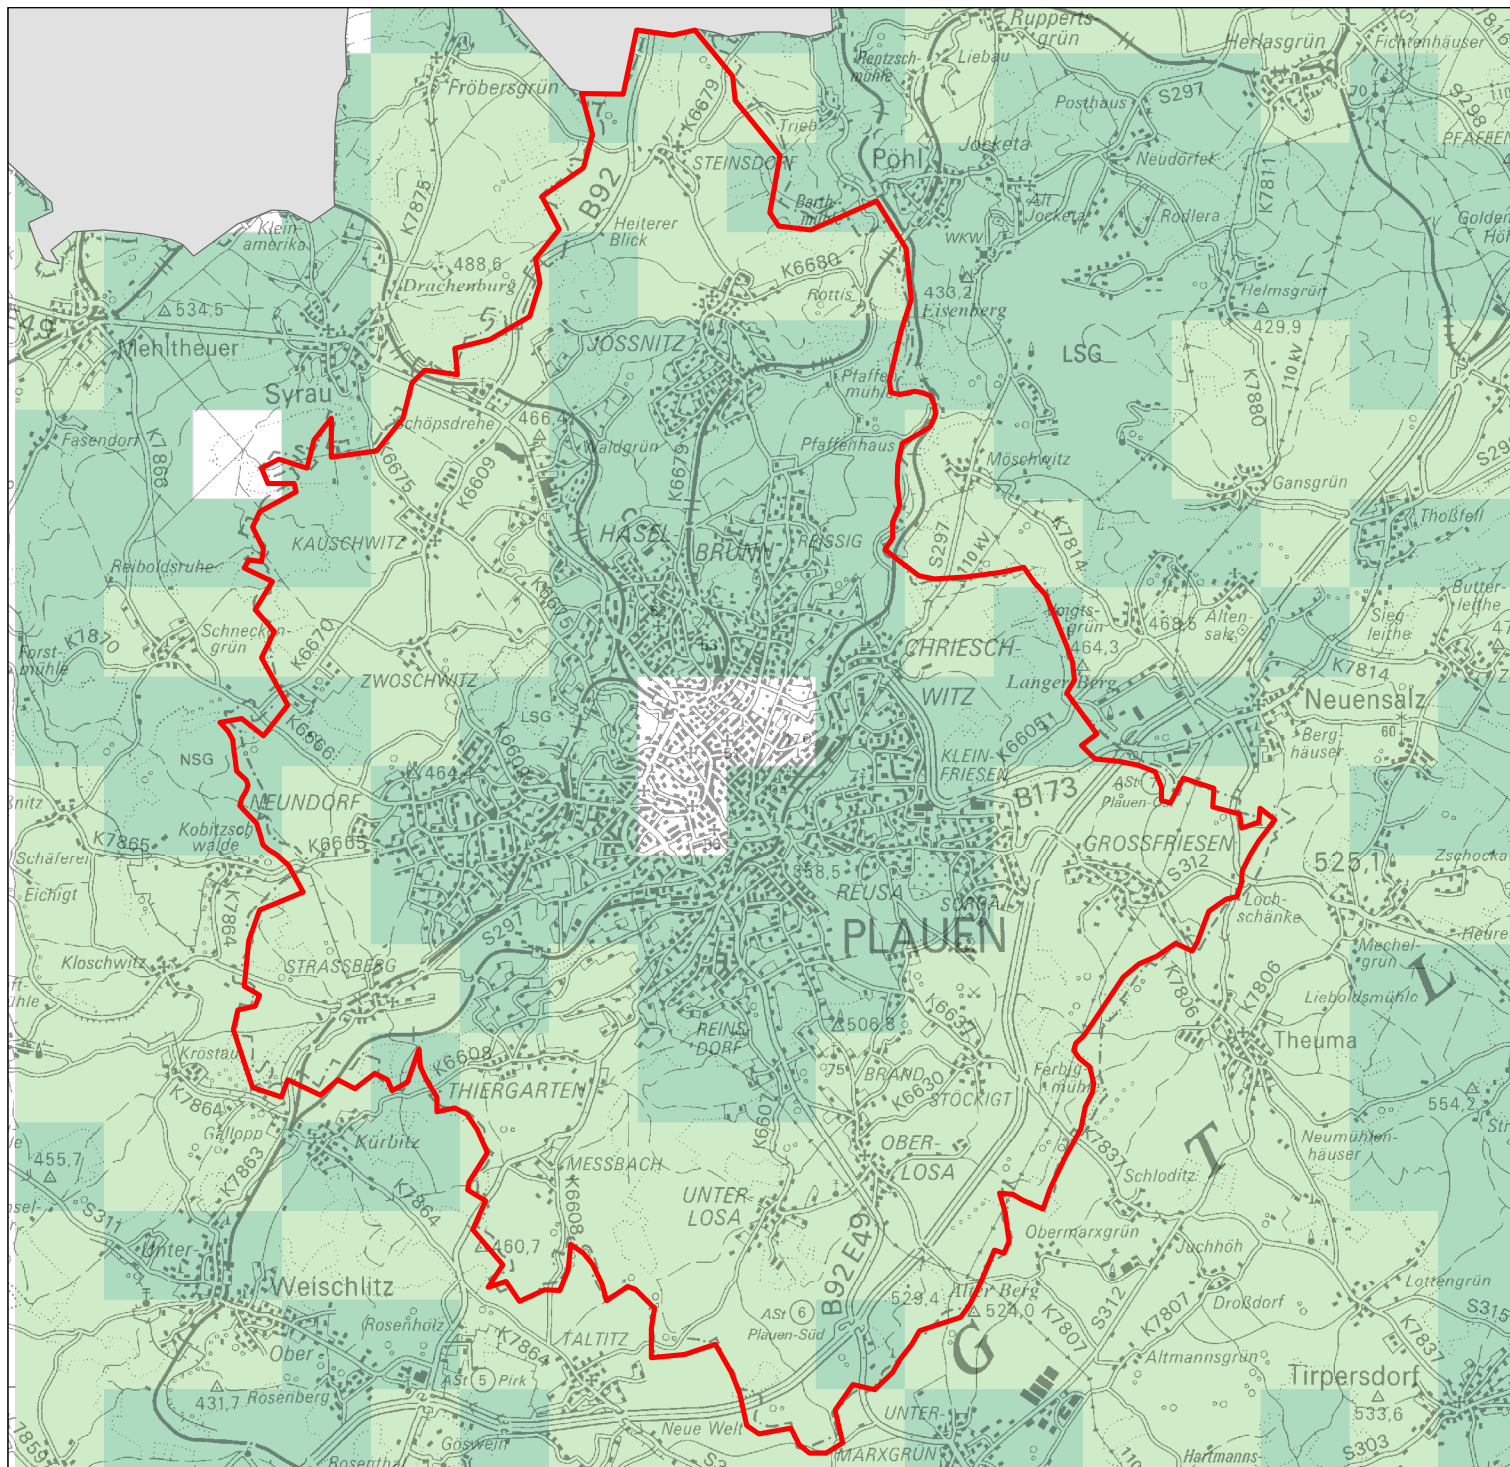

Stickoxid-Emissionen

aus der Landwirtschaft in Plauen 2006

NO_x [t/km²*a]

1:85.000

Karte 7

Sächsisches Landesamt für Umwelt,
Landwirtschaft und Geologie
Abteilung 5 Klima, Luft, Lärm, Strahlen
Referat 51 Luftqualität

Datengrundlage: Emissionskataster Sachsen des LFULG,
Flächennutzung aus ATKIS-DLM25

Bearbeitungsstand: 09/2008

Geobasisdaten: VÜK 200 © 2005, Landesvermessungsamt Sachsen
www.landesvermessungsamt.sachsen.de