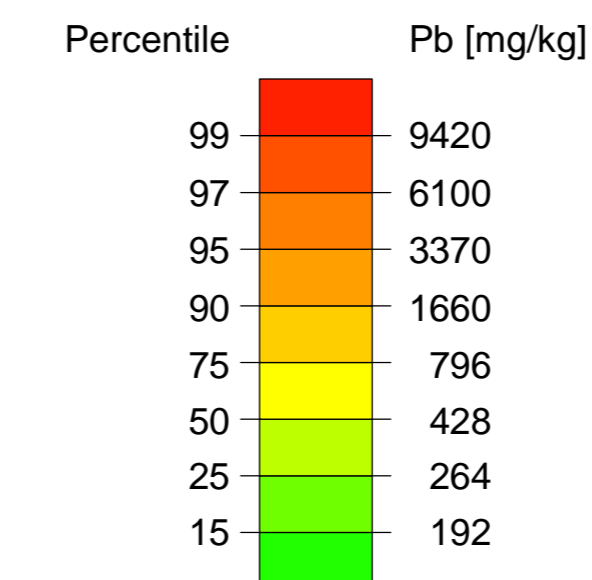

Das Lebensministerium  
Landesamt für Umwelt und Geologie

Stand: 06/2001

Stoffgehalte in Böden des Freiburger Raumes

Abb. 27: Blei in der organischen Auflage