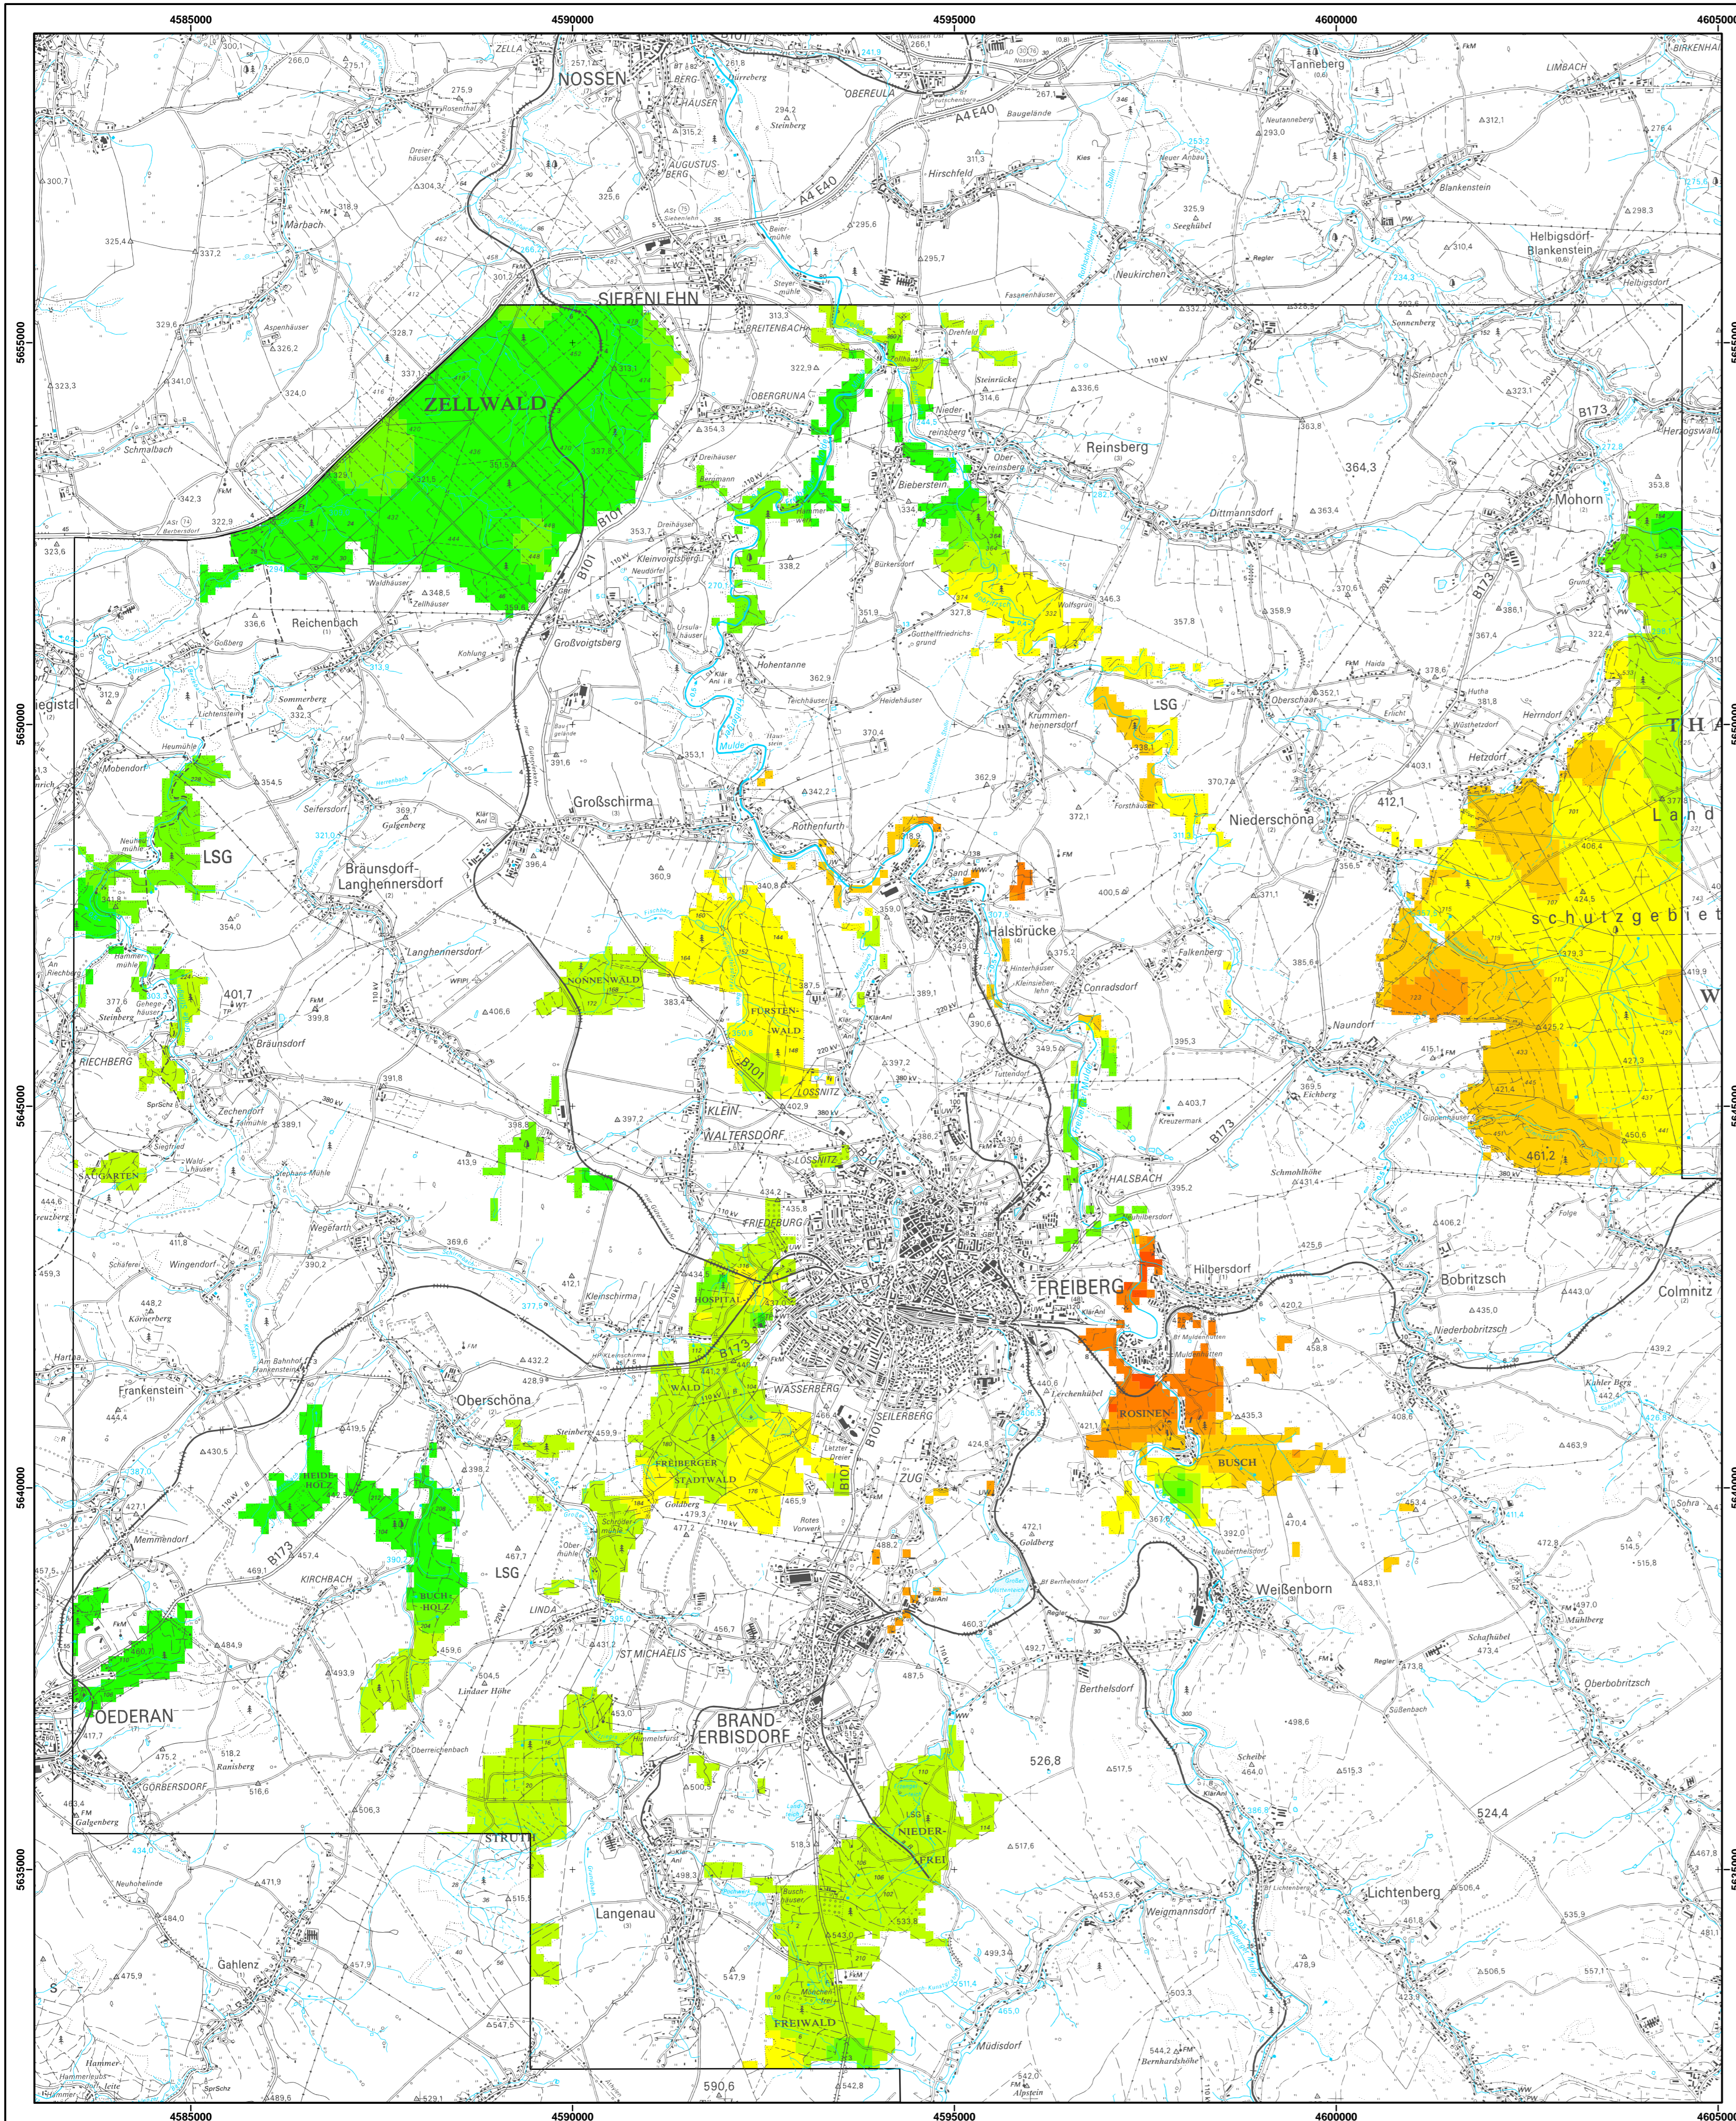

Das Lebensministerium  
Landesamt für Umwelt und Geologie

Stand: 06/2001

Stoffgehalte in Böden des Freiburger Raumes

Abb. 27: Blei in der organischen Auflage