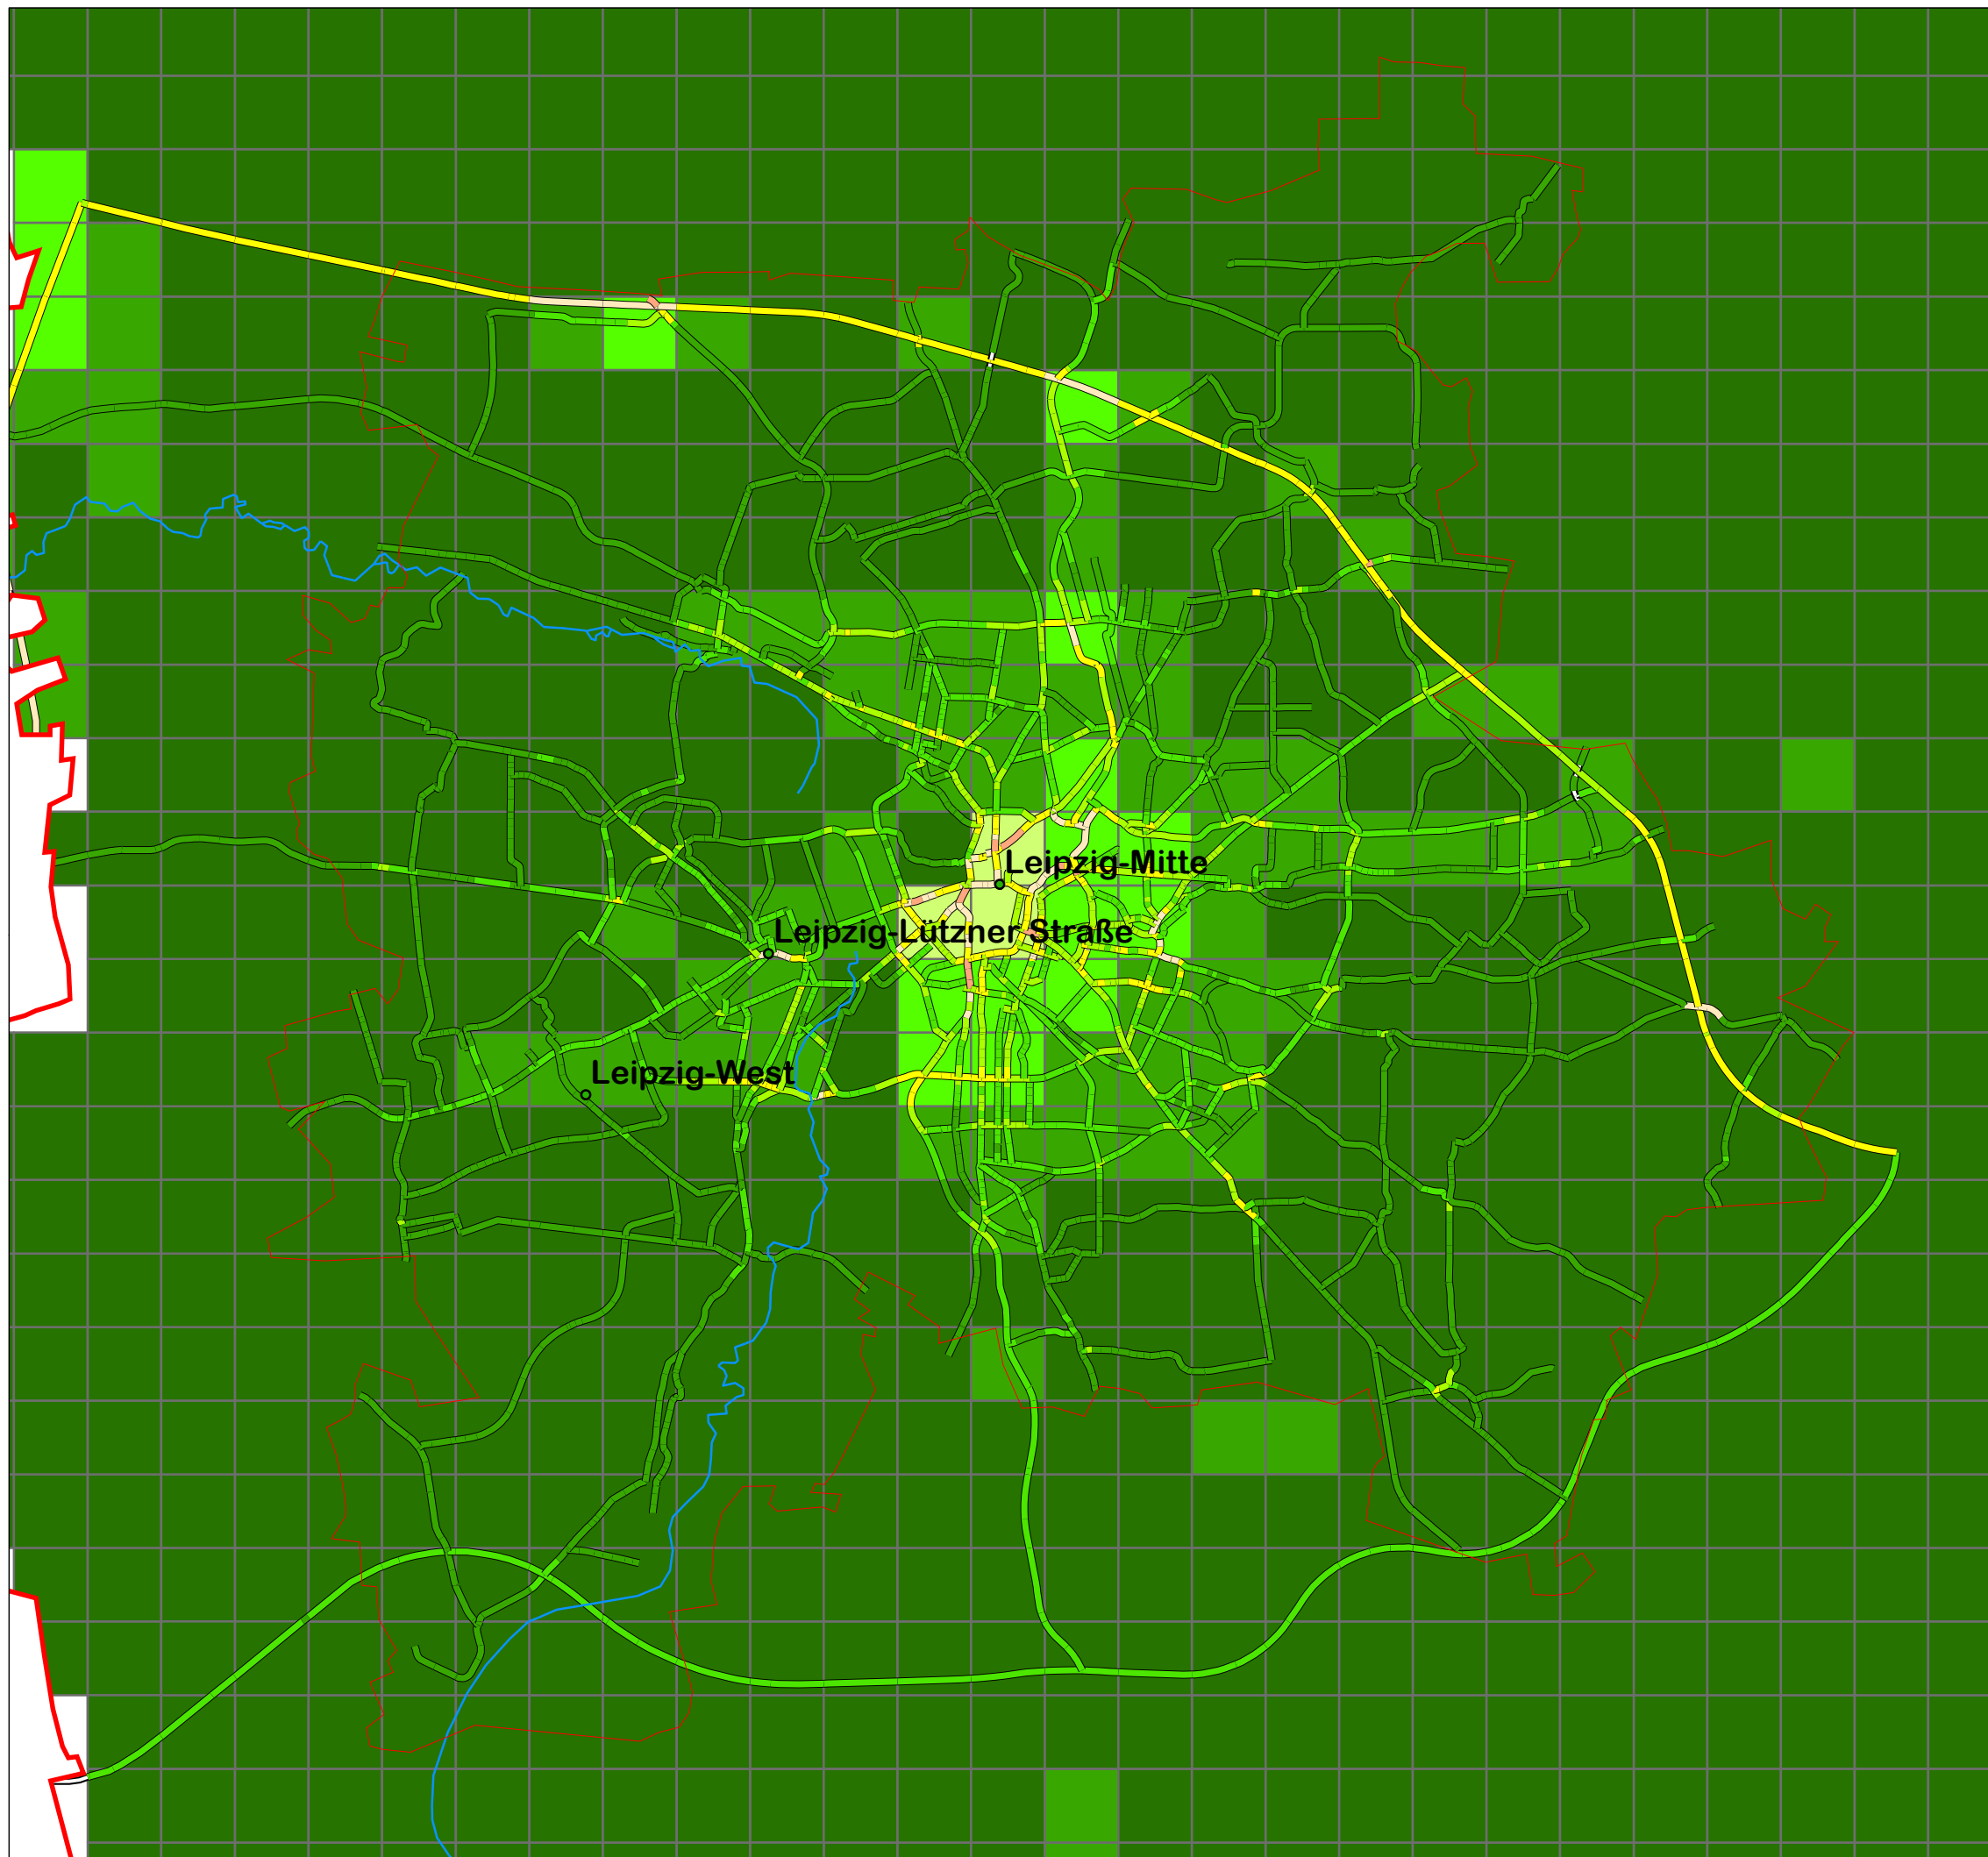

**Modellierte Jahresmittelwerte
der NO₂ - Belastung
(Prognose 2015)**

Karte 3

1:90 000

 Sächsisches Landesamt für Umwelt, Landwirtschaft und Geologie
Abteilung 5 Klima, Luft, Lärm, Strahlen
Referat 51 Luftqualität

Datengrundlage: Immissionskataster Sachsen

Bearbeitungsstand: 19.12.2014

Geobasisdaten: © 2005, Landesvermessungsamt Sachsen
www.landesvermessungsamt.sachsen.de