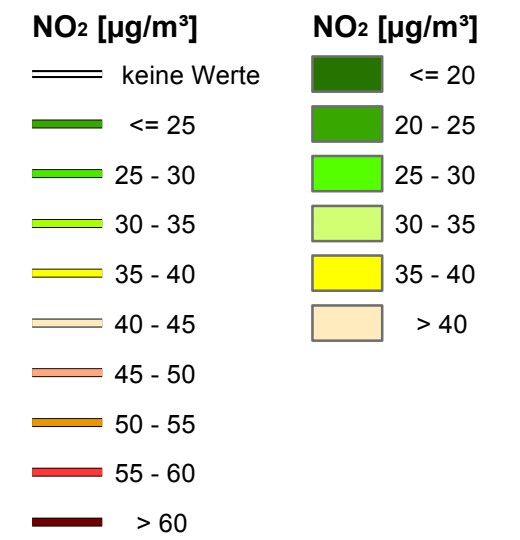

**Modellierte Jahresmittelwerte
der NO₂ - Belastung
(Prognose 2015)**

Karte 3

1:90 000

 Sächsisches Landesamt für Umwelt, Landwirtschaft und Geologie
Abteilung 5 Klima, Luft, Lärm, Strahlen
Referat 51 Luftqualität

Datengrundlage: Immissionskataster Sachsen

Bearbeitungsstand: 19.12.2014

Geobasisdaten: © 2005, Landesvermessungsamt Sachsen
www.landesvermessungsamt.sachsen.de